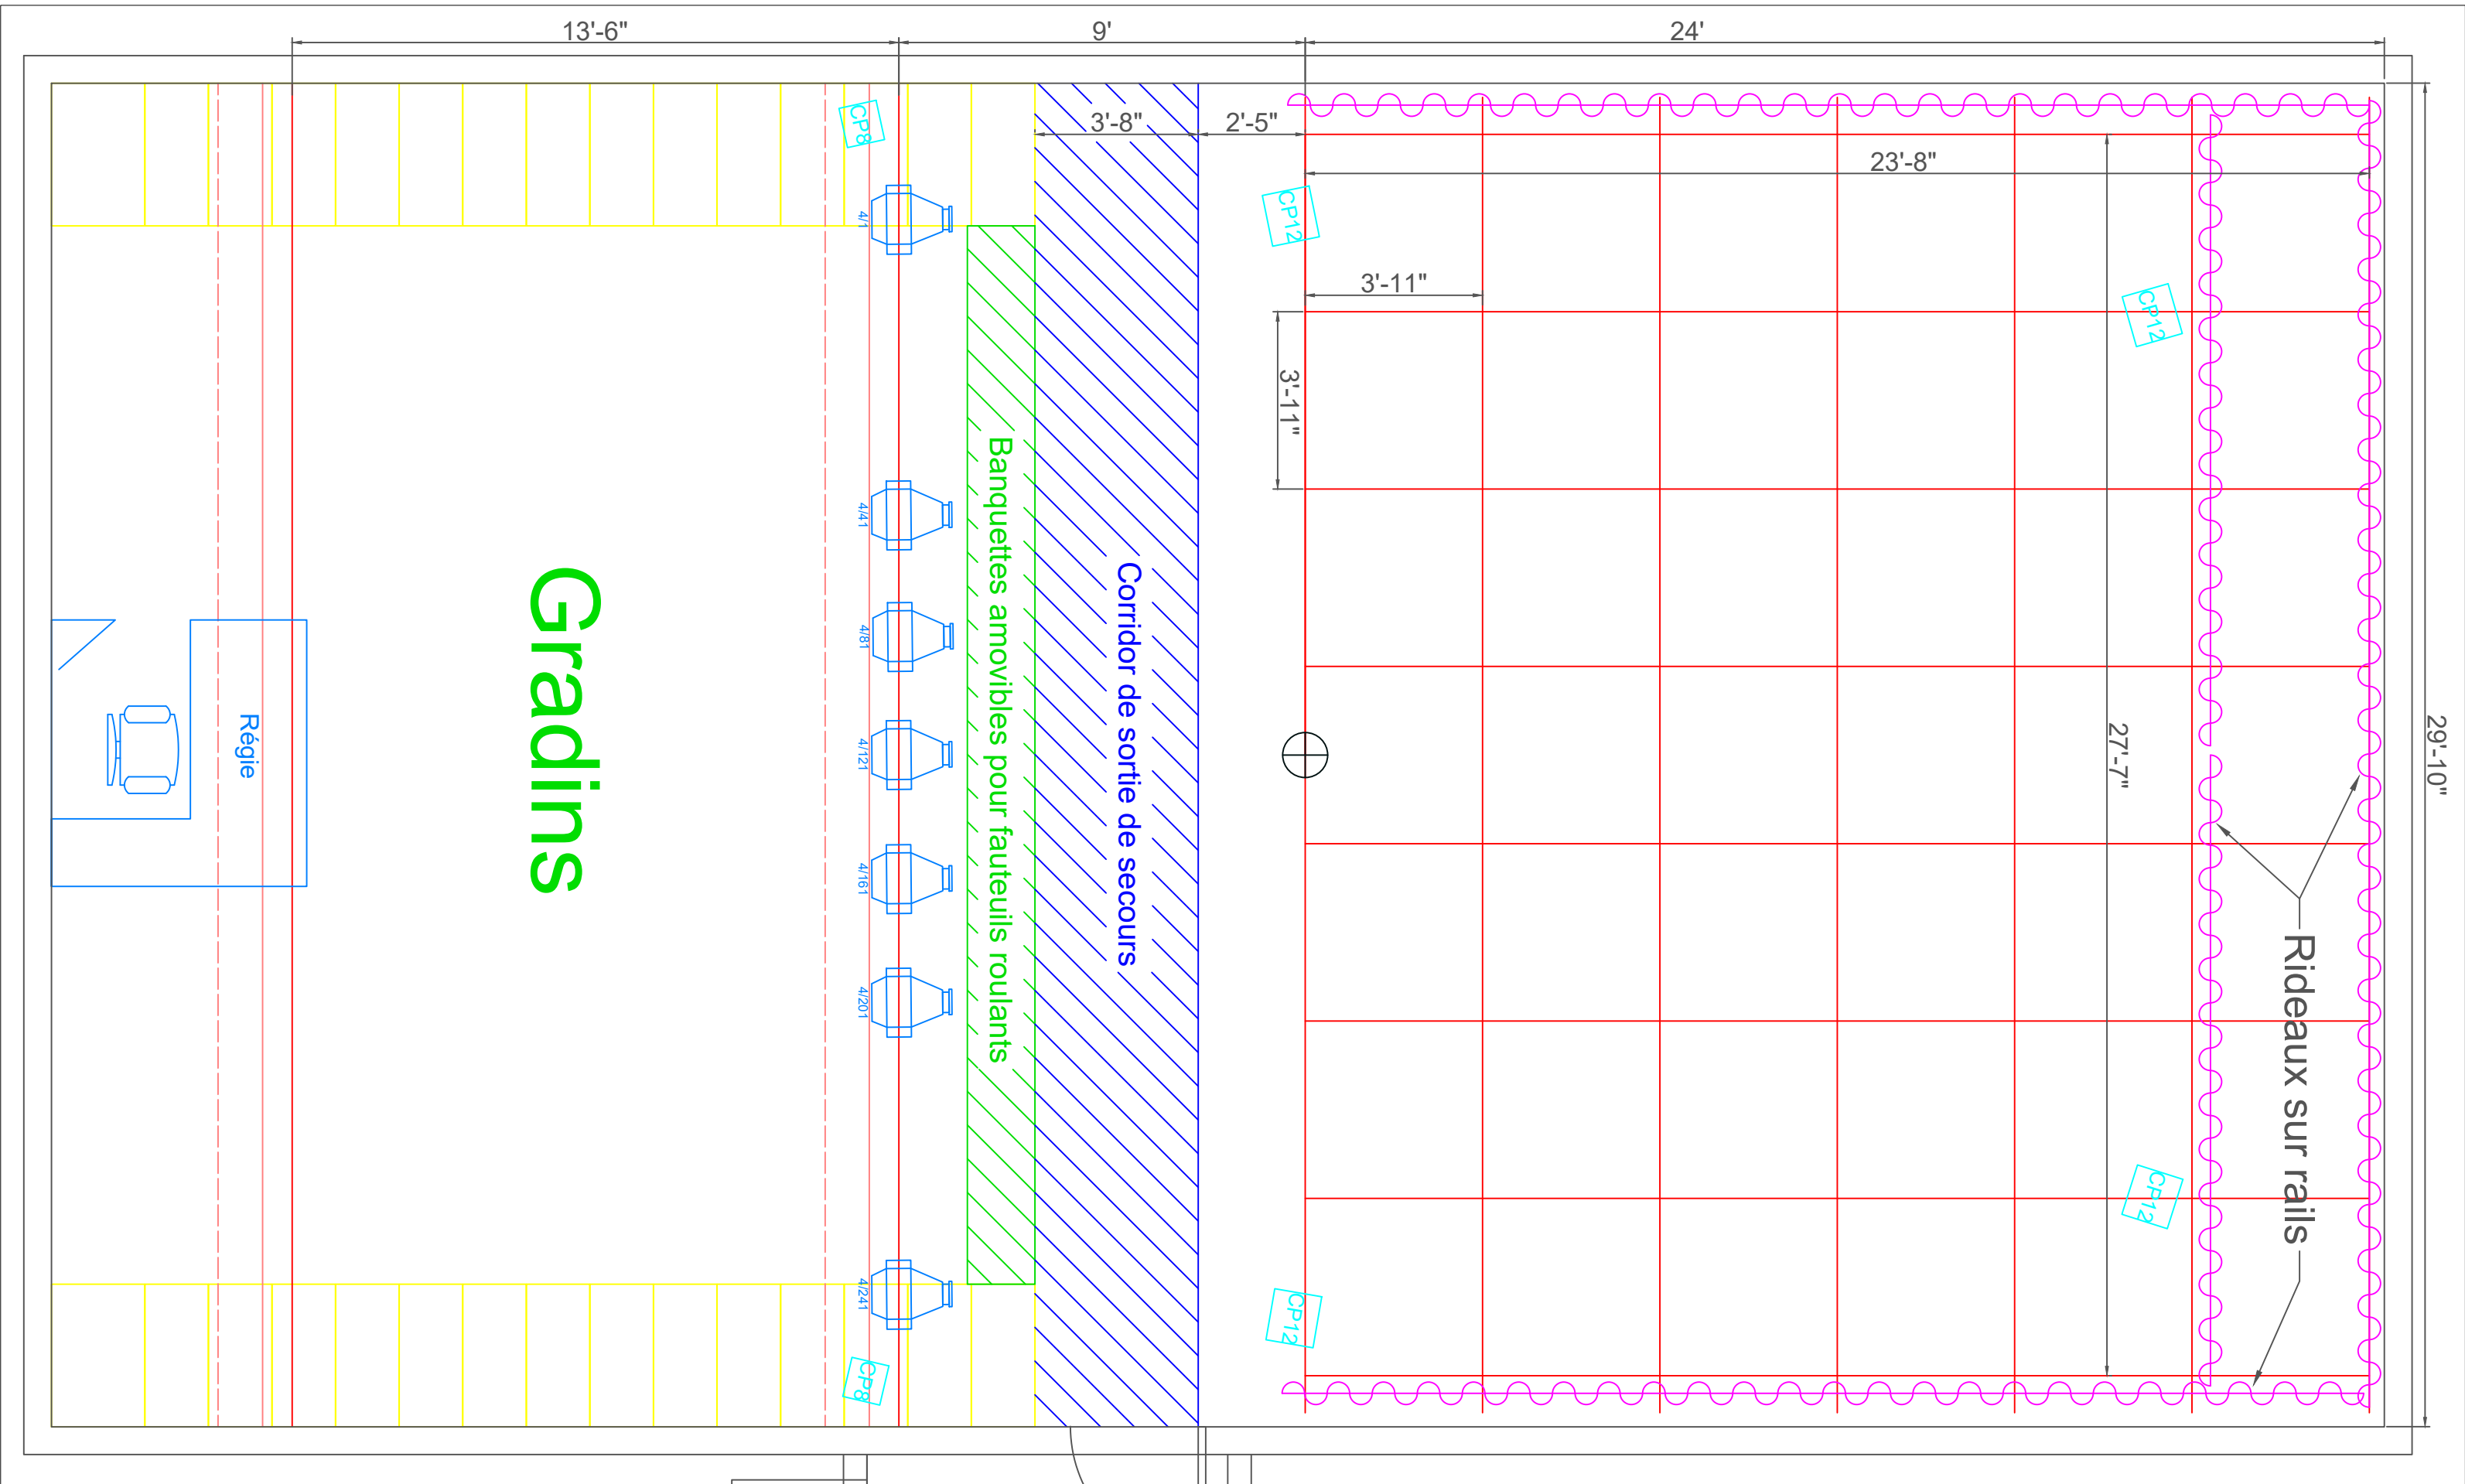

Grid
hauteur 18'

FOH 1
hauteur 18'
9' du point zéro

FOH 2
hauteur 18'
22'-6" du point zéro

7/7 @  Ayrton Diablo TC (Fixe en FOH Seulement)

/16 @ ETC LED S3 Leko avec canons 375 W
19°-26°-36°-50°-25/50°

/16 @  ETC LED S3 Desire Fresnel 160 W

/16 @  ETC Desire D40 110 W (N-M-W-XW)

/12 @  Boom 5' ou 10'

/12 @  Base au sol

/12 @  Pendrillons 6' x 18'

Plan des Booms

Titre:

De:

Présenté à:
L'Illusion, Théâtre de Marionnettes

Grande Scène de
L'Illusion

Date du Montage:

Plan par:

Notes:

Gradins

Rideaux sur rails

Corridor de sortie de secours

Banquettes amovibles pour fauteuils roulants

Régie

29'-10"

24'

23'-8"

27'-7"

9'

3'-8"

13'-6"