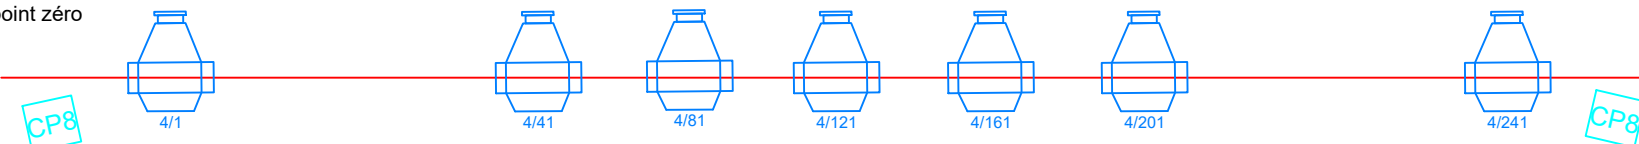

Grid
hauteur 18'

FOH 1
hauteur 18'
9' du point zéro

FOH 2
hauteur 18'
22'-6" du point zéro

7/7 @  Ayrton Diablo TC (Fixe en FOH Seulement)

/16 @ ETC LED S3 Leko avec canons 375 W
19°-26°-36°-50°-25/50°

/16 @  ETC LED S3 Desire Fresnel 160 W

/16 @  ETC Desire D40 110 W (N-M-W-XW)

/12 @  Boom 5' ou 10'

/12 @  Base au sol

/12 @  Pendrillons 6' x 18'

Plan des Booms

Titre:

De:

Présenté à:
L'Illusion, Théâtre de Marionnettes