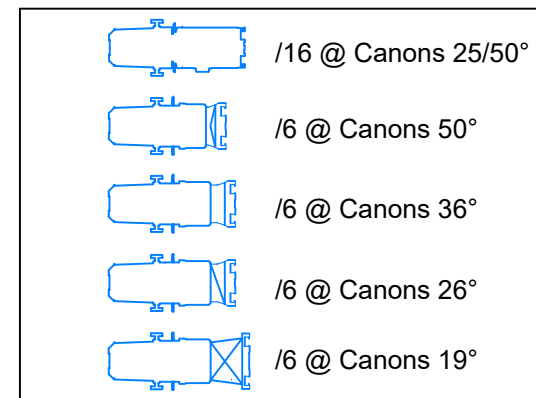

Grid
hauteur 18'

FOH 1
hauteur 18'
9' du point zéro

FOH 2
hauteur 18'
22'-6" du point zéro

7/7 @  Ayrton Diablo TC (Fixe en FOH Seulement)

/16 @ ETC LED S3 Leko avec canons 375 W
19°-26°-36°-50°-25/50°

/16 @  ETC LED S3 Desire Fresnel 160 W

/16 @  ETC Desire D40 110 W (N-M-W-XW)

/12 @  Boom 5' ou 10'

/12 @  Base au sol

/12 @  Pendrillons 6' x 18'

Plan des Booms

Titre:

De:

Présenté à:
L'Illusion, Théâtre de Marionnettes

Régie

29'-10"

24'

23'-8"

27'-7"

9'

3'-8"

13'-6"