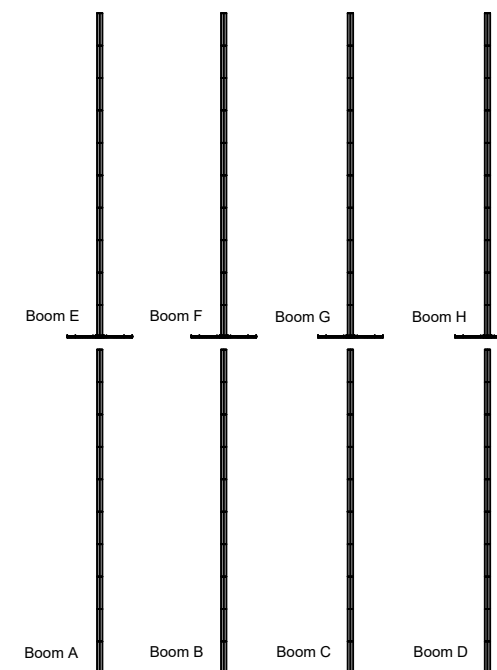

Grid
hauteur 18'

FOH 1
hauteur 18'
9' du point zéro

FOH 2
hauteur 18'
22'-6" du point zéro

7/7 @  Ayrton Diablo TC (Fixe en FOH Seulement)

/16 @ ETC LED S3 Leko avec canons 375 W
19°-26°-36°-50°-25/50°

/16 @  ETC LED S3 Desire Fresnel 160 W

/16 @  ETC Desire D40 110 W (N-M-W-XW)

/12 @  Boom 5' ou 10'

/12 @  Base au sol

/12 @  Pendrillons 6' x 18'

Plan des Booms

Titre:

De:

Présenté à:
L'Illusion, Théâtre de Marionnettes

Régie

29'-10"

24'

23'-8"

27'-7"

9'

3'-8"

13'-6"