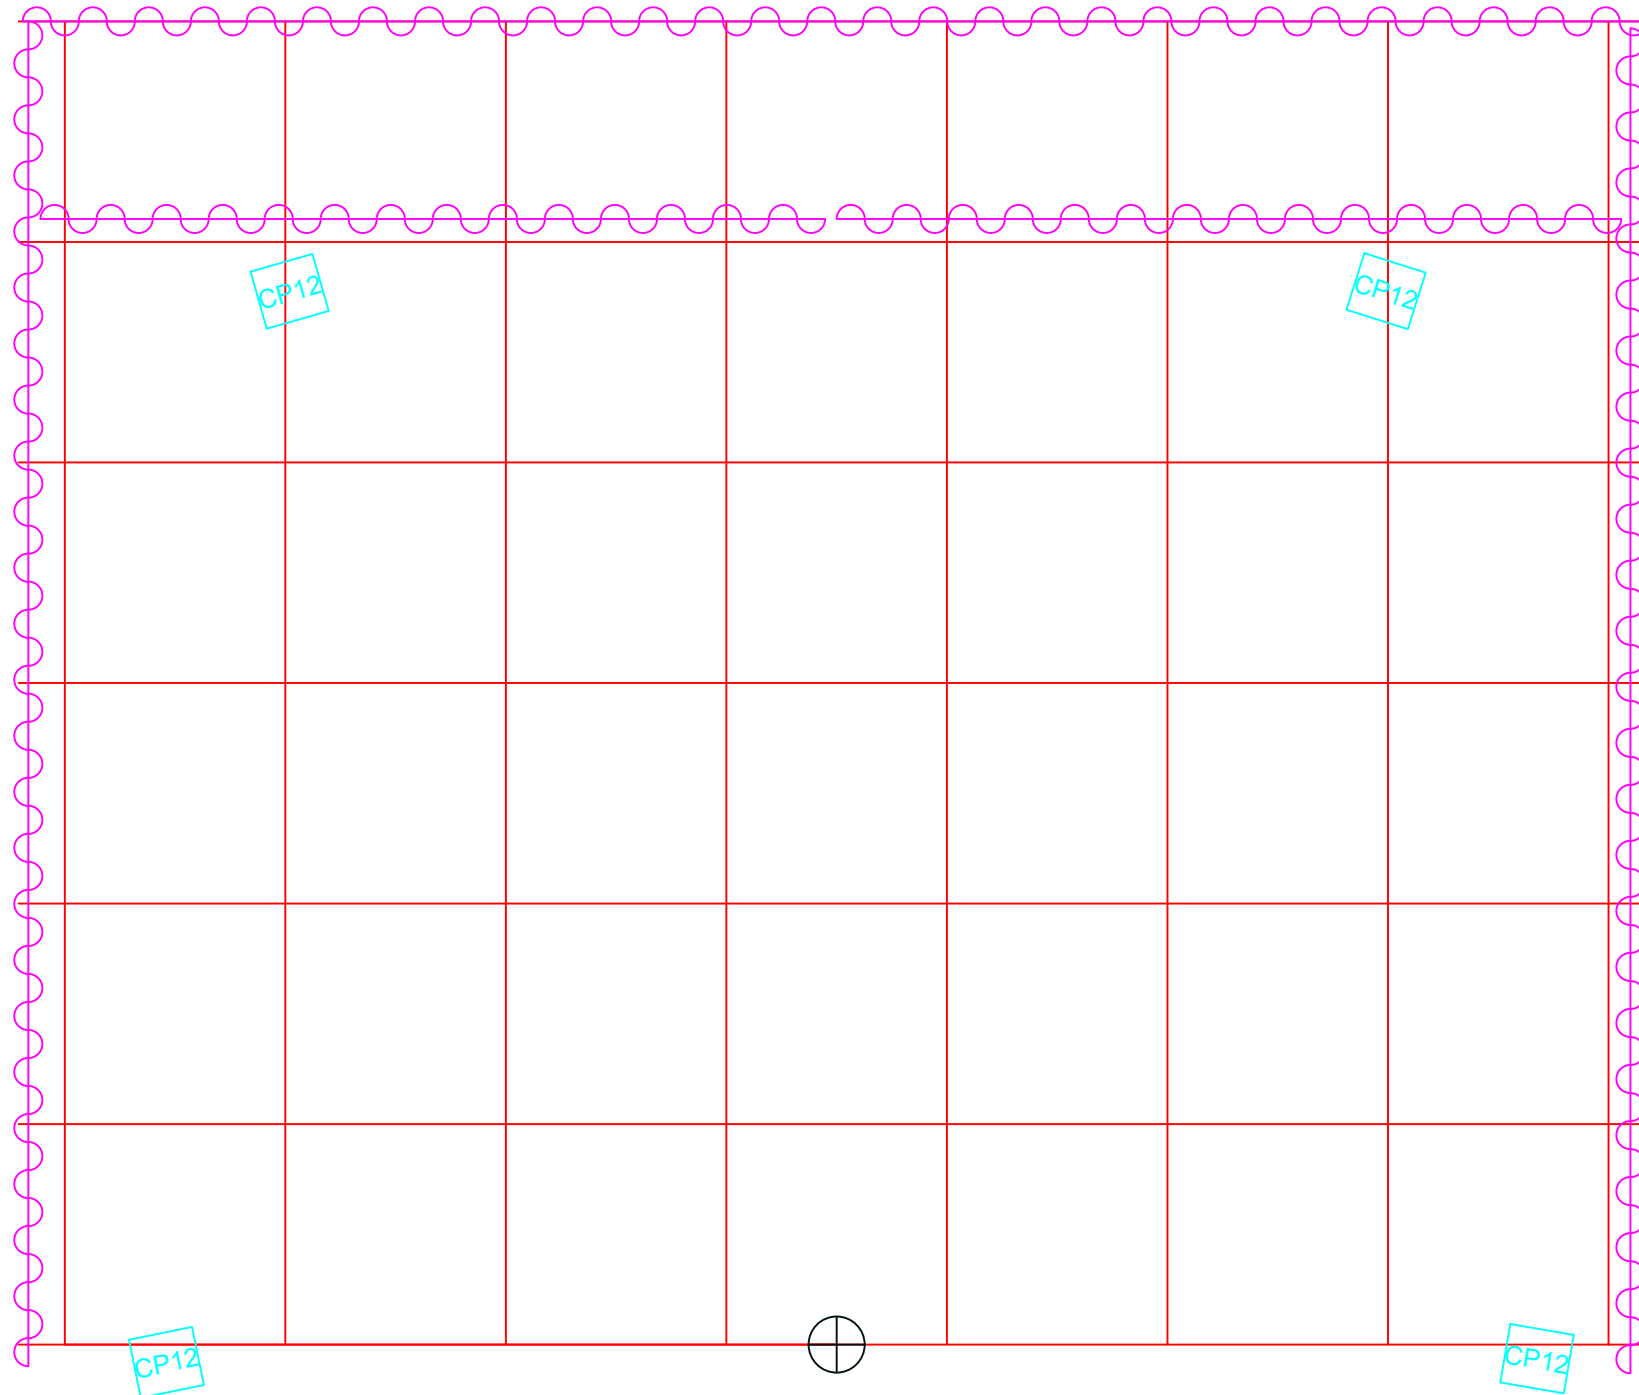

Grid
hauteur 18'

FOH 1
hauteur 18'
9' du point zéro

FOH 2
hauteur 18'
22'-6" du point zéro

7/7 @  Ayrton Diablo TC (Fixe en FOH Seulement)

/16 @ ETC LED S3 Leko avec canons 375 W
19°-26°-36°-50°-25/50°

/16 @  ETC LED S3 Desire Fresnel 160 W

/16 @  ETC Desire D40 110 W (N-M-W-XW)

/12 @  Boom 5' ou 10'

/12 @  Base au sol

/12 @  Pendrillons 6' x 18'

Plan des Booms

Titre:

De:

Présenté à:
L'Illusion, Théâtre de Marionnettes

Grande Scène de
L'Illusion

Date du Montage:

Plan par:

Notes:

Gradins

Rideaux sur rails

Corridor de sortie de secours

Banquettes amovibles pour fauteuils roulants

Régie

29'-10"

24'

23'-8"

27'-7"

9'

3'-8"

13'-6"