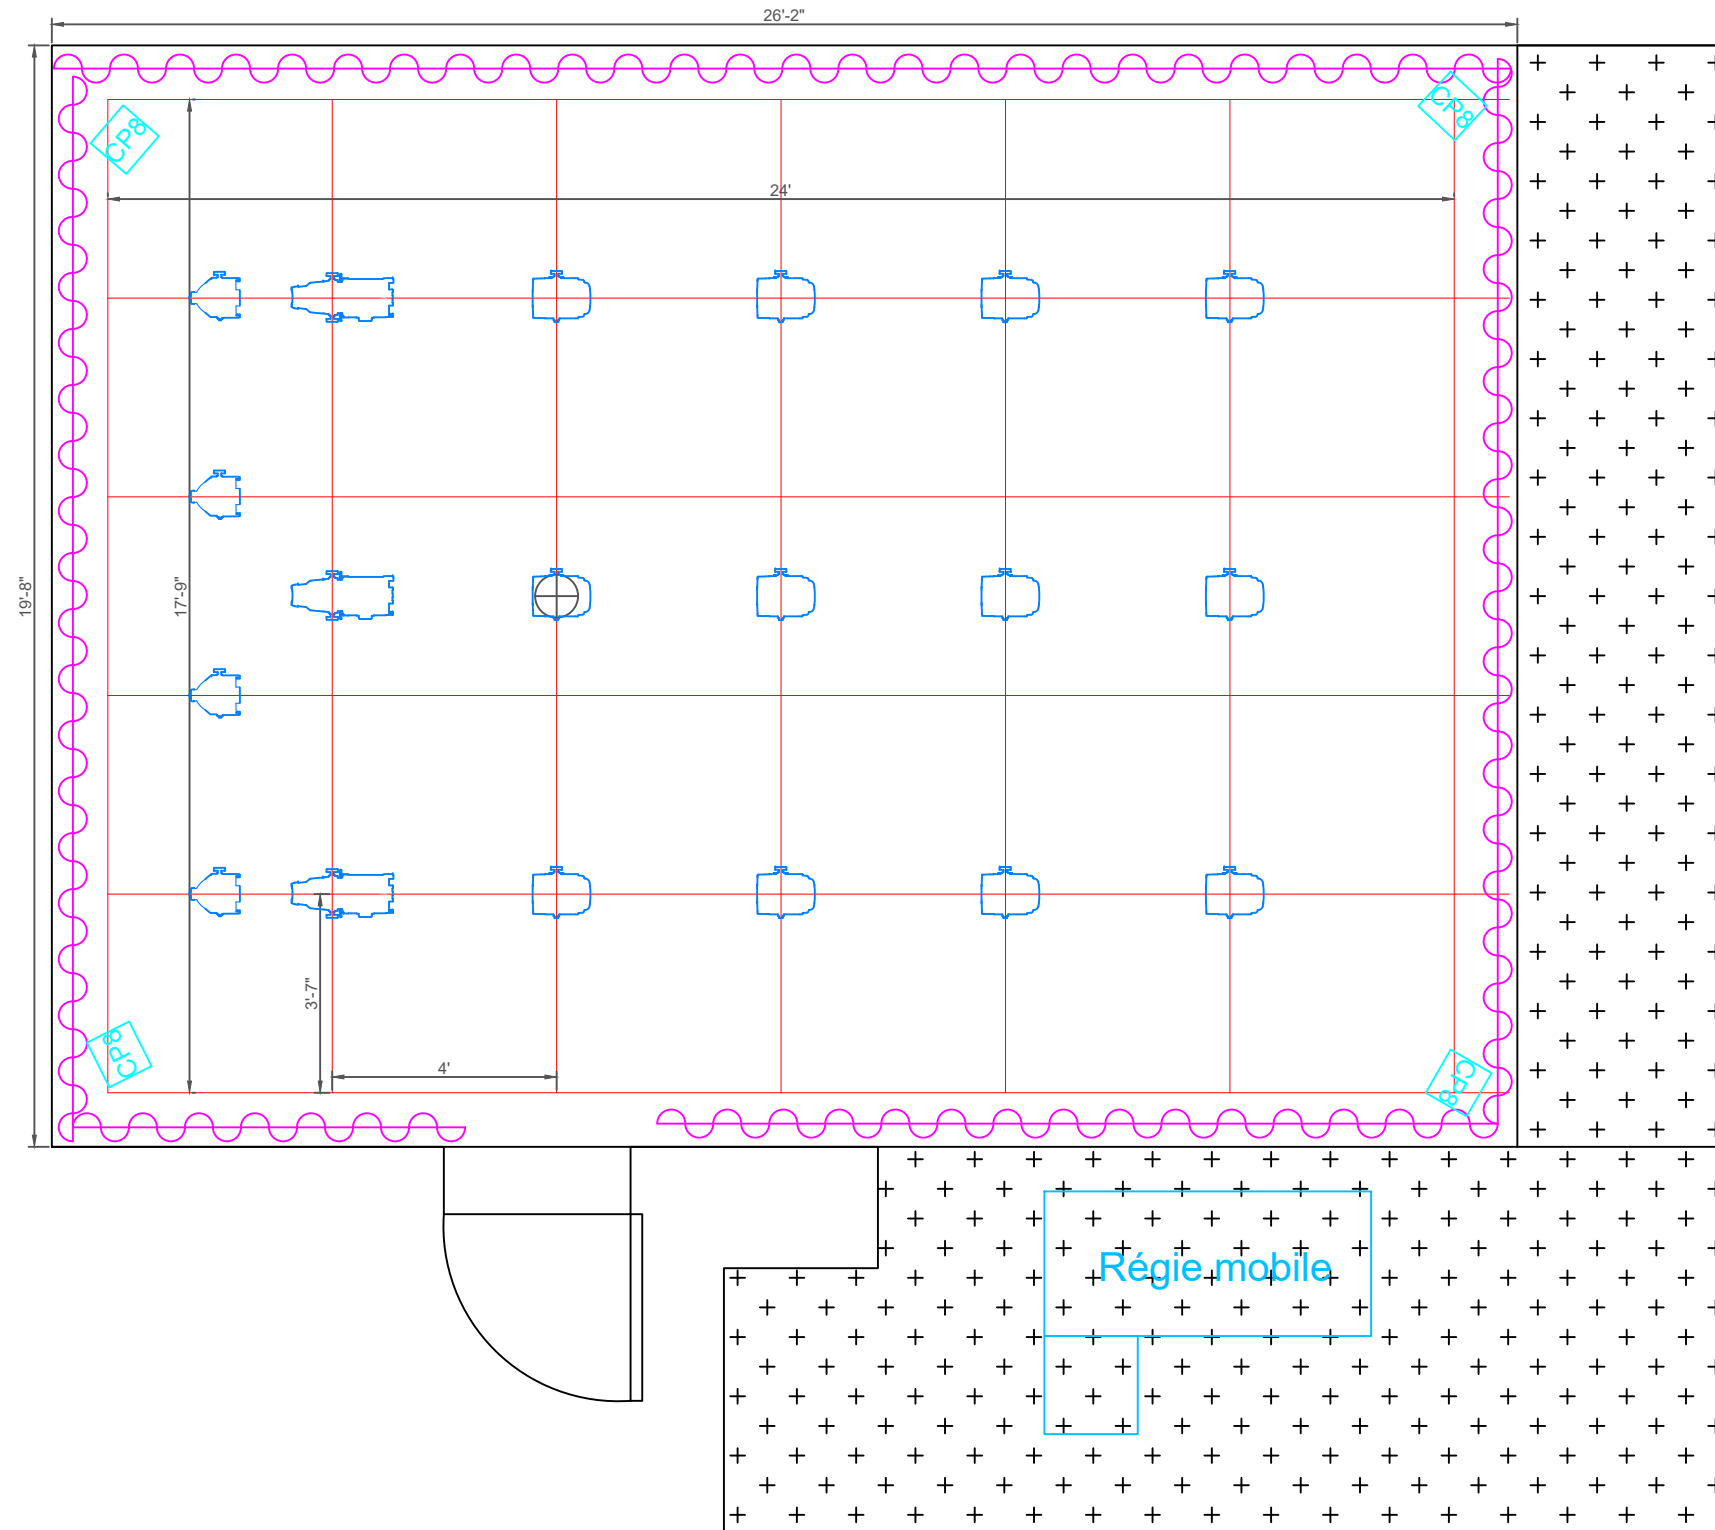

Grid

hauteur 14'

Lekos ETC S4 ZOOM 25/50° 575w

3/12 @ 

Fresnel ETC S4 575w
avec porte de grange

12/12 @ 

Panel ETC S4 575w avec
porte de grange

4/12 @ 

Boom 5' ou 10'

/12 @  Boom 5'
A

Base au sol

/12 @ 

Pendrillons 6' x 14'

/6 @ 

Plan des Booms

Titre:

De:

Présenté à:
L'Illusion, Théâtre de
Marionnettes

Studio-Théâtre de
L'Illusion

Date du Montage:

Plan par:

Notes:

Gradins
sur demande