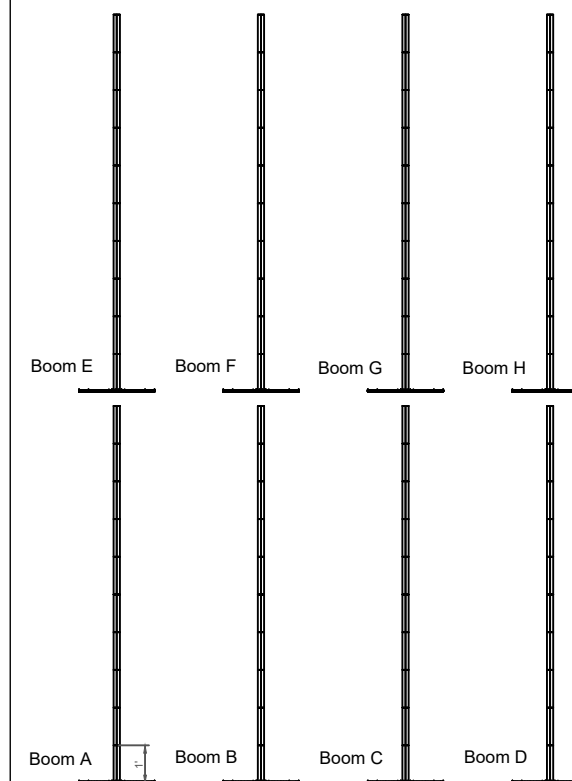

Grid

hauteur 14'

Lekos ETC S4 ZOOM 25/50° 575w

3/12 @ 

Fresnel ETC S4 575w
avec porte de grange

12/12 @ 

Panel ETC S4 575w avec
porte de grange

4/12 @ 

Boom 5' ou 10'

/12 @  Boom 5'
A

Base au sol

/12 @ 

Pendrillons 6' x 14'

/6 @ 

Plan des Booms

Titre: